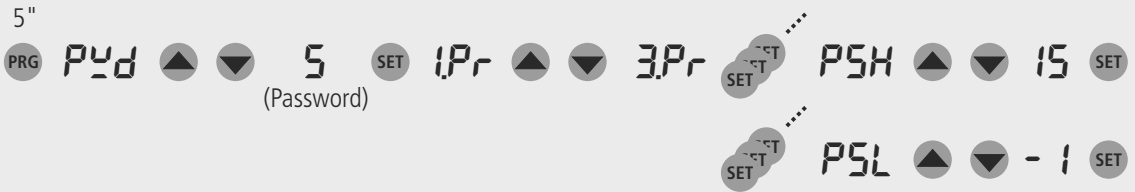

**AKO-15571**  
-1 - 15 bar

**AKO-15572**  
-1 - 25 bar

**AKO-15606** Pt 1000

-100 / 120 °C

**AKO-80077**