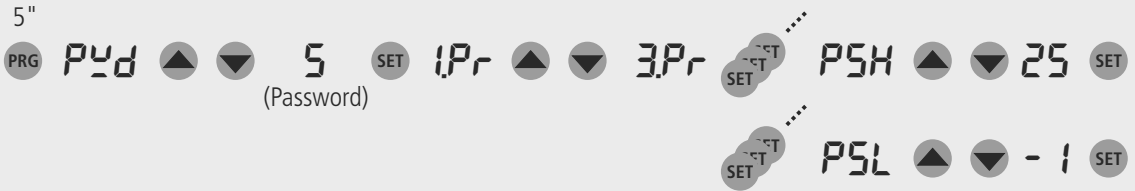

**AKO-15571**  
-1 - 15 bar

**AKO-15572**  
-1 - 25 bar

**AKO-15606** Pt 1000

-100 / 120 °C

**AKO-80077**