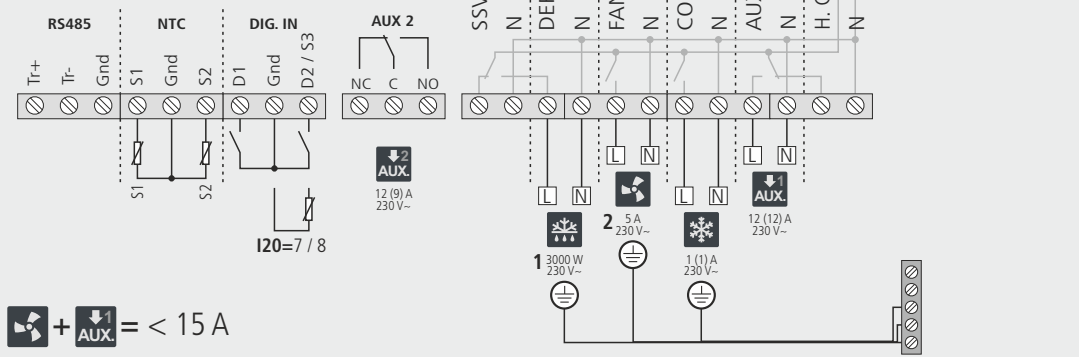

A: InI= 1, 4, 11

- 1: Только InI=1
- 2: Только InI=1 и 4

Только AKO-16523D

B: InI= 2, 3, 5, 6, 12, 13

- 1 Только InI= 2 и 3
- 2: Только InI= 2, 3, 5 и 6

Только AKO-16523D

AKO ELECTROMECÁNICA, S.A.L.
Avda. Roquetes, 30-38
08812 • Sant Pere de Ribes.
Barcelona • Spain.

3516523D28 Rev 01 2019

- | | | | | | |
|-----------------------|-----------------------|--------------------|----------------------------------|------------------------------|------------------------------------|
| Компрессор | Вентиляторы | Трехфазная оттайка | Датчик низкого/высокого давления | 4-ходовой реверсивный клапан | Соленоид конденсатора для хот газа |
| Трехфазный компрессор | Трехфазный вентилятор | Доп. Реле 1 | Датчик высокого давления | Соленоид | |
| Тэн подогрева картера | Оттайка | Доп. Реле 2 | Датчик низкого давления | Клапан хот газа | |