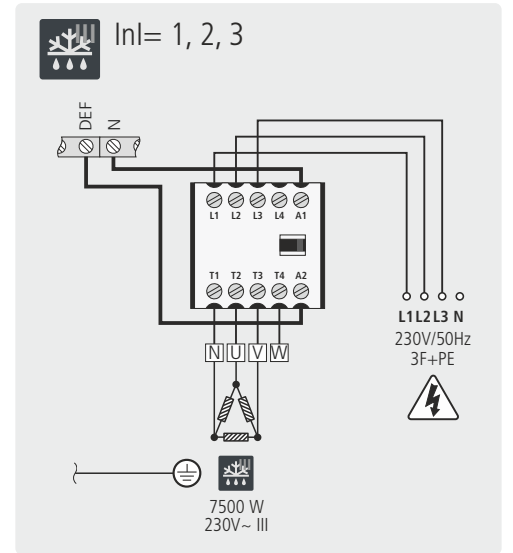

A: InI= 1, 4, 11

- 1: Только InI=1
- 2: Только InI=1 и 4

Только AKO-16523D

B: InI= 2, 3, 5, 6, 12, 13

- 1 Только InI= 2 и 3
- 2: Только InI= 2, 3, 5 и 6

Только AKO-16523D

AKO ELECTROMECÁNICA, S.A.L.
Avda. Roquetes, 30-38
08812 • Sant Pere de Ribes.
Barcelona • Spain.

3516523D28 Rev 01 2019

- | | | | | | |
|-----------------------|-----------------------|--------------------|----------------------------------|------------------------------|------------------------------------|
| Компрессор | Вентиляторы | Трехфазная оттайка | Датчик низкого/высокого давления | 4-ходовой реверсивный клапан | Соленоид конденсатора для хот газа |
| Трехфазный компрессор | Трехфазный вентилятор | Доп. Реле 1 | Датчик высокого давления | Соленоид | |
| Тэн подогрева картера | Оттайка | Доп. Реле 2 | Датчик низкого давления | Клапан хот газа | |