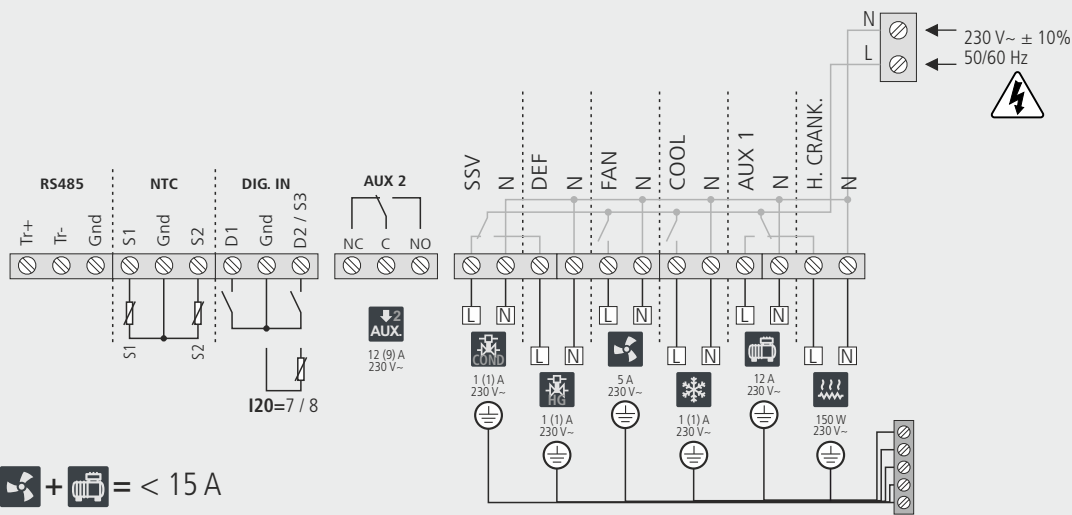

C: InI= 7, 8

+ = < 15 A

Только АКО-16523D