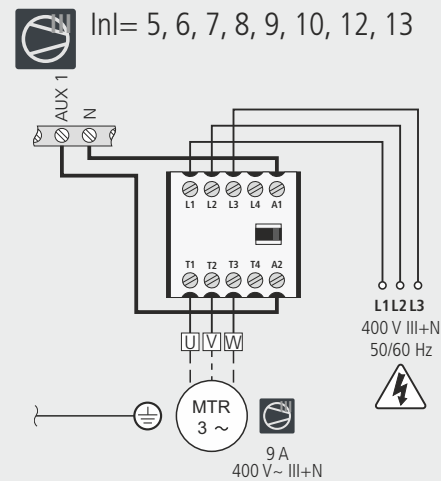

InI= 5, 6, 7, 8, 9, 10, 12, 13