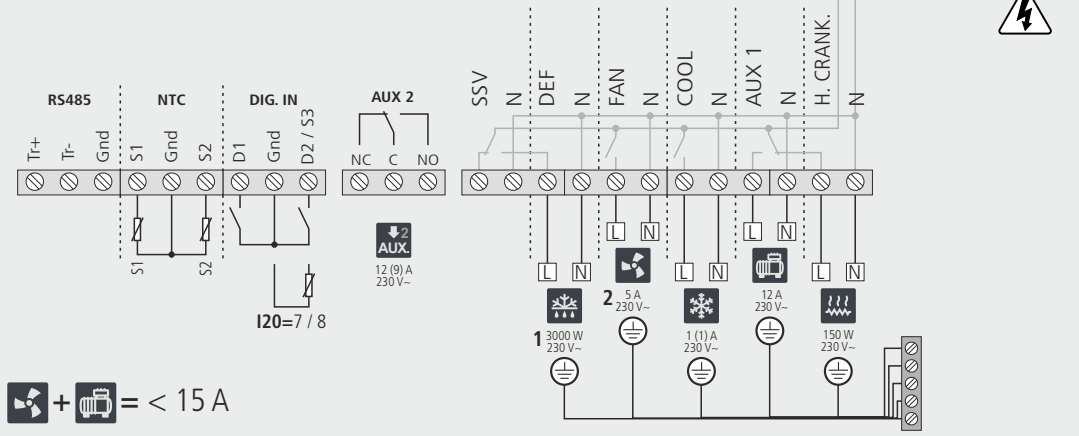

A: InI= 1, 4, 11

- 1: Только InI=1
- 2: Только InI=1 и 4

Только AKO-16523D

B: InI= 2, 3, 5, 6, 12, 13

- 1 Только InI= 2 и 3
- 2: Только InI= 2, 3, 5 и 6

Только AKO-16523D

AKO ELECTROMECÁNICA, S.A.L.
Avda. Roquetes, 30-38
08812 • Sant Pere de Ribes.
Barcelona • Spain.

3516523D28 Rev 01 2019

- | | | | | | |
|-----------------------|-----------------------|--------------------|----------------------------------|------------------------------|------------------------------------|
| Компрессор | Вентиляторы | Трехфазная оттайка | Датчик низкого/высокого давления | 4-ходовой реверсивный клапан | Соленоид конденсатора для хот газа |
| Трехфазный компрессор | Трехфазный вентилятор | Доп. Реле 1 | Датчик высокого давления | Соленоид | |
| Тэн подогрева картера | Оттайка | Доп. Реле 2 | Датчик низкого давления | Клапан хот газа | |