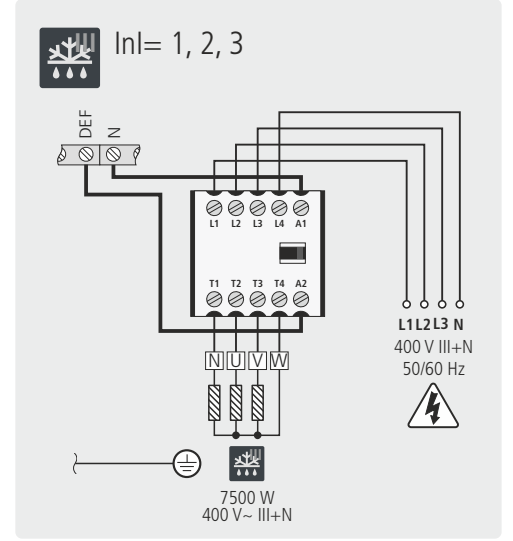

A: InI= 1, 4, 11

- 1: Только InI=1
- 2: Только InI=1 и 4

Только AKO-16523D

B: InI= 2, 3, 5, 6, 12, 13

- 1 Только InI= 2 и 3
- 2: Только InI= 2, 3, 5 и 6

Только AKO-16523D

AKO ELECTROMECÁNICA, S.A.L.
Avda. Roquetes, 30-38
08812 • Sant Pere de Ribes.
Barcelona • Spain.

3516523D28 Rev 01 2019

- | | | | | | |
|-----------------------|-----------------------|--------------------|----------------------------------|------------------------------|------------------------------------|
| Компрессор | Вентиляторы | Трехфазная оттайка | Датчик низкого/высокого давления | 4-ходовой реверсивный клапан | Соленоид конденсатора для хот газа |
| Трехфазный компрессор | Трехфазный вентилятор | Доп. Реле 1 | Датчик высокого давления | Соленоид | |
| Тэн подогрева картера | Оттайка | Доп. Реле 2 | Датчик низкого давления | Клапан хот газа | |