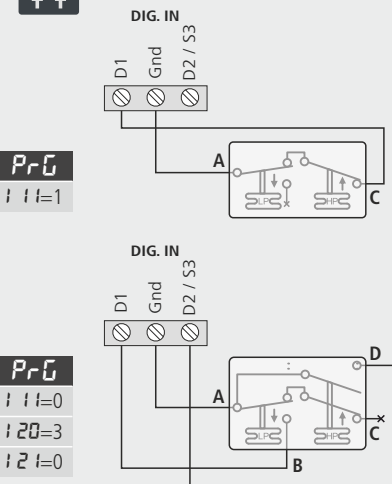

InI= 2, 5, 7, 9, 12