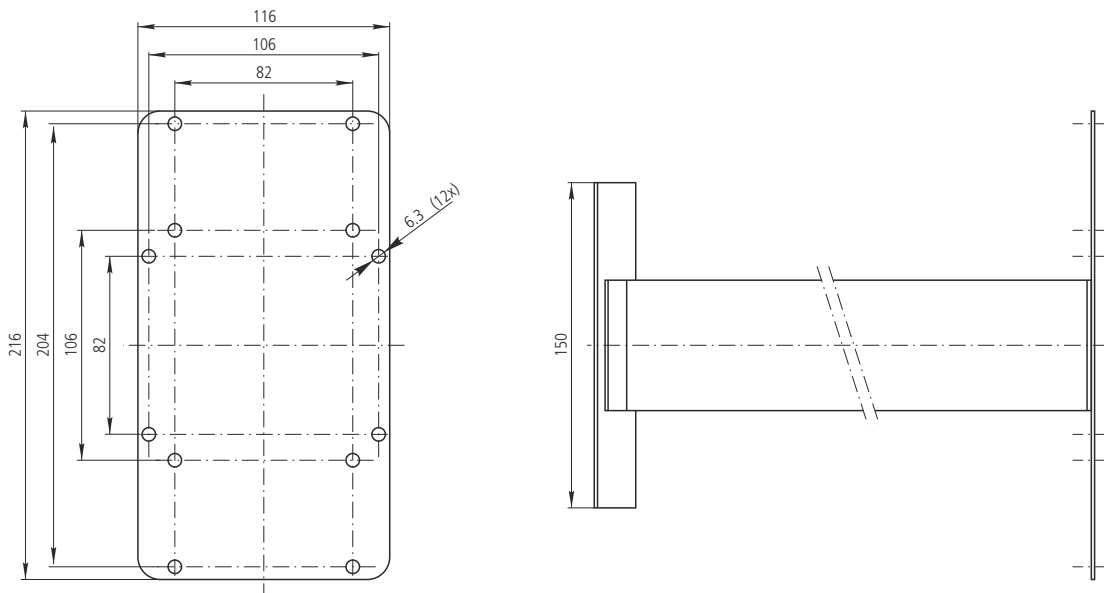

AKO-71631

Soporte para cajas de conexión a tuberías con aislamiento de hasta 120 mm

Support for junction box to pipes up to 120 mm insulation

Material	Acero inoxidable (AISI 304) / Stainless steel (AISI 304)
Peso / Weight	0.89 kg
Compatibilidad / Compatibility	AKO-71611, AKO-71615, AKO-71616, AKO-71621, AKO-71622

AKO-71632

Soporte para cajas de conexión a tuberías con aislamiento de hasta 300 mm

Support for junction box to pipes up to 300 mm insulation

Material	Acero inoxidable (AISI 304) / Stainless steel (AISI 304)
Peso / Weight	1.27 kg
Compatibilidad / Compatibility	AKO-71611, AKO-71615, AKO-71616, AKO-71621, AKO-71622