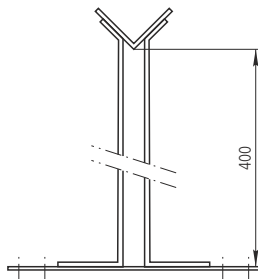

AKO-71631

Soporte para cajas de conexión a tuberías con aislamiento de hasta 120 mm

Support for junction box to pipes up to 120 mm insulation

Material	Acero inoxidable (AISI 304) / Stainless steel (AISI 304)
Peso / Weight	0.89 kg
Compatibilidad / Compatibility	AKO-71611, AKO-71615, AKO-71616, AKO-71621, AKO-71622

AKO-71632

Soporte para cajas de conexión a tuberías con aislamiento de hasta 300 mm

Support for junction box to pipes up to 300 mm insulation

Material	Acero inoxidable (AISI 304) / Stainless steel (AISI 304)
Peso / Weight	1.27 kg
Compatibilidad / Compatibility	AKO-71611, AKO-71615, AKO-71616, AKO-71621, AKO-71622