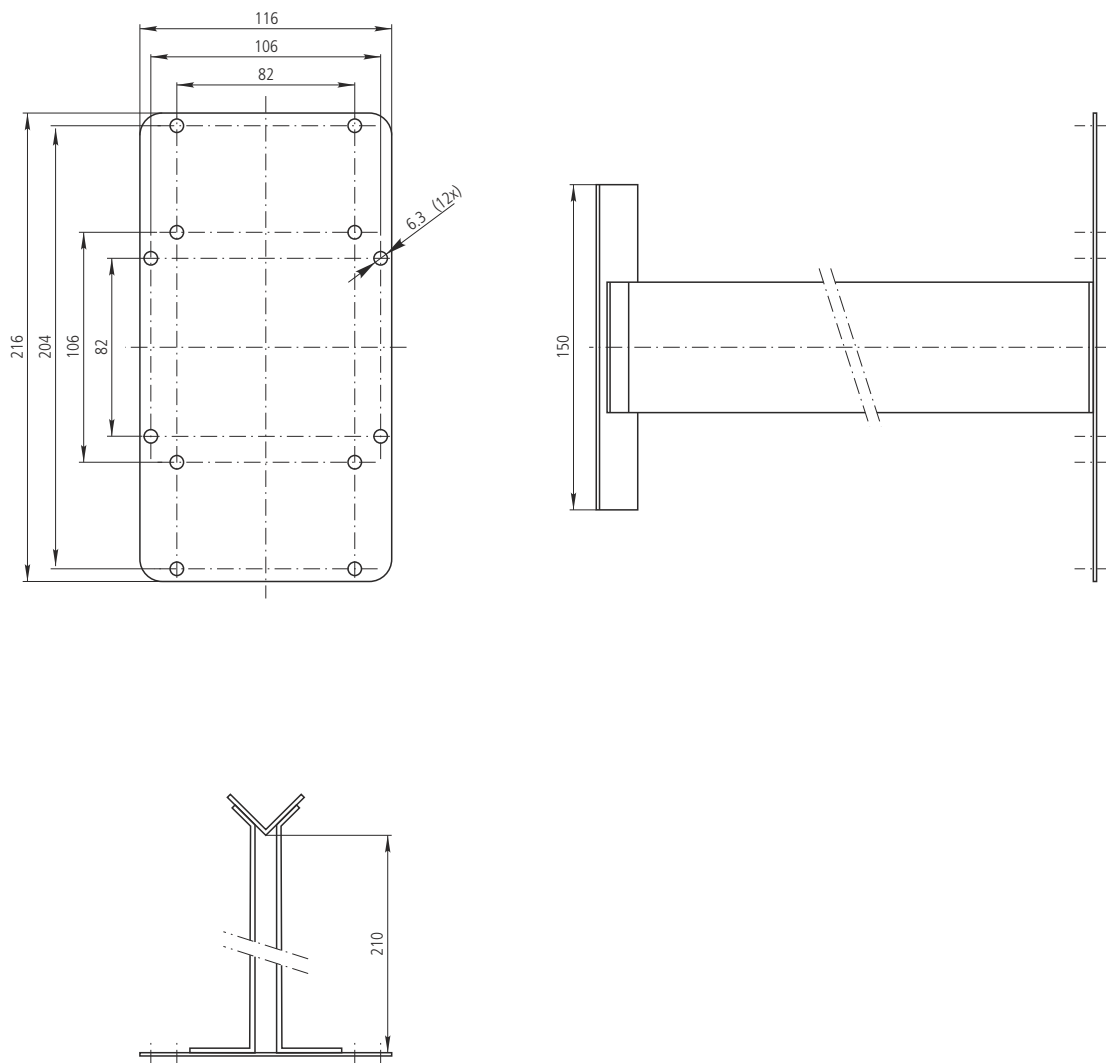

AKO-71631

Soporte para cajas de conexión a tuberías con aislamiento de hasta 120 mm

Support for junction box to pipes up to 120 mm insulation

Material	Acero inoxidable (AISI 304) / Stainless steel (AISI 304)
Peso / Weight	0.89 kg
Compatibilidad / Compatibility	AKO-71611, AKO-71615, AKO-71616, AKO-71621, AKO-71622

AKO-71632

Soporte para cajas de conexión a tuberías con aislamiento de hasta 300 mm

Support for junction box to pipes up to 300 mm insulation

Material	Acero inoxidable (AISI 304) / Stainless steel (AISI 304)
Peso / Weight	1.27 kg
Compatibilidad / Compatibility	AKO-71611, AKO-71615, AKO-71616, AKO-71621, AKO-71622