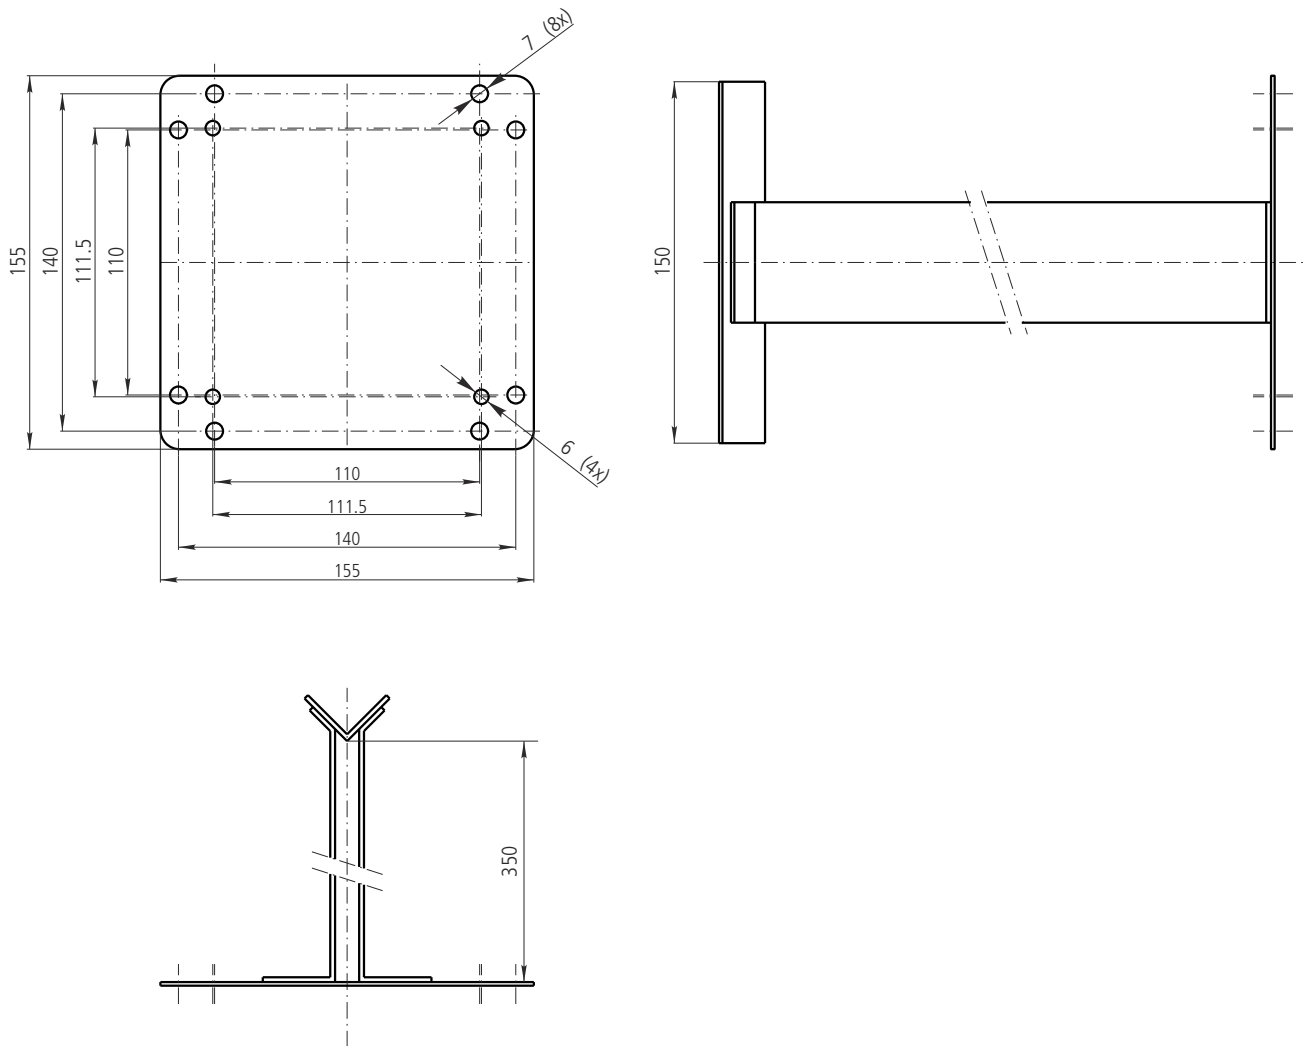

AKO-71678

Soporte para cajas de conexión a tuberías con aislamiento de hasta 140 mm

Support for junction box to pipes up to 140 mm insulation

Material	Acero inoxidable (AISI 304) / Stainless steel (AISI 304)
Peso / Weight	0.85 Kg
Compatibilidad / Compatibility	AKO-71607, AKO-71623, 319002540, 319002555

AKO-71679

Soporte para cajas de conexión a tuberías con aislamiento de hasta 275 mm

Support for junction box to pipes up to 275 mm insulation

Material	Acero inoxidable (AISI 304) / Stainless steel (AISI 304)
Peso / Weight	1.15 Kg
Compatibilidad / Compatibility	AKO-71607, AKO-71623, 319002540, 319002555