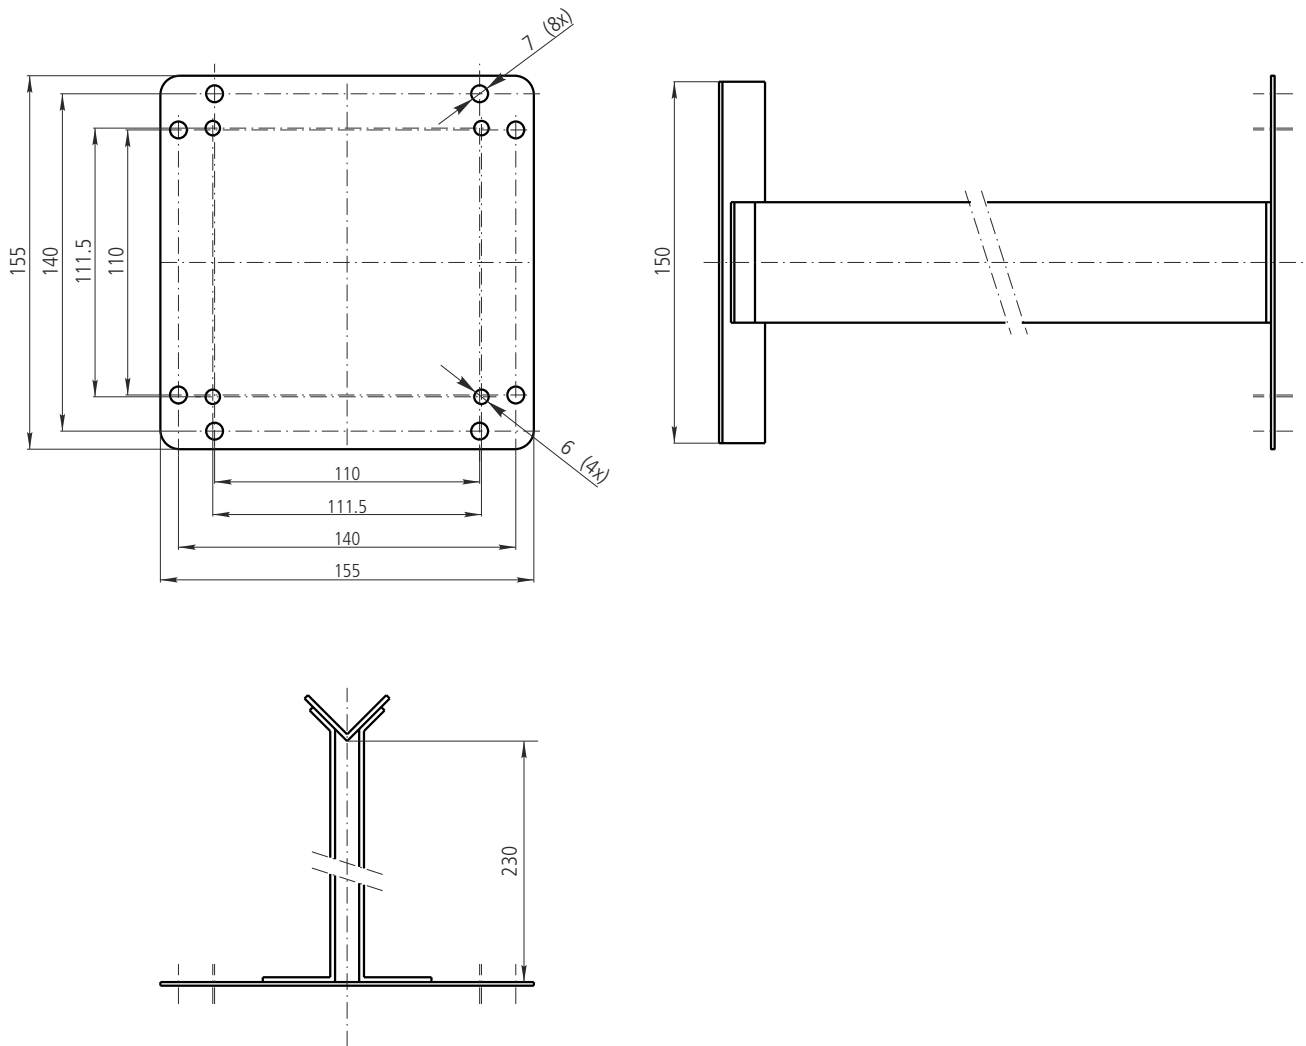

AKO-71678

Soporte para cajas de conexión a tuberías con aislamiento de hasta 140 mm

Support for junction box to pipes up to 140 mm insulation

Material	Acero inoxidable (AISI 304) / Stainless steel (AISI 304)
Peso / Weight	0.85 Kg
Compatibilidad / Compatibility	AKO-71607, AKO-71623, 319002540, 319002555

AKO-71679

Soporte para cajas de conexión a tuberías con aislamiento de hasta 275 mm

Support for junction box to pipes up to 275 mm insulation

Material	Acero inoxidable (AISI 304) / Stainless steel (AISI 304)
Peso / Weight	1.15 Kg
Compatibilidad / Compatibility	AKO-71607, AKO-71623, 319002540, 319002555