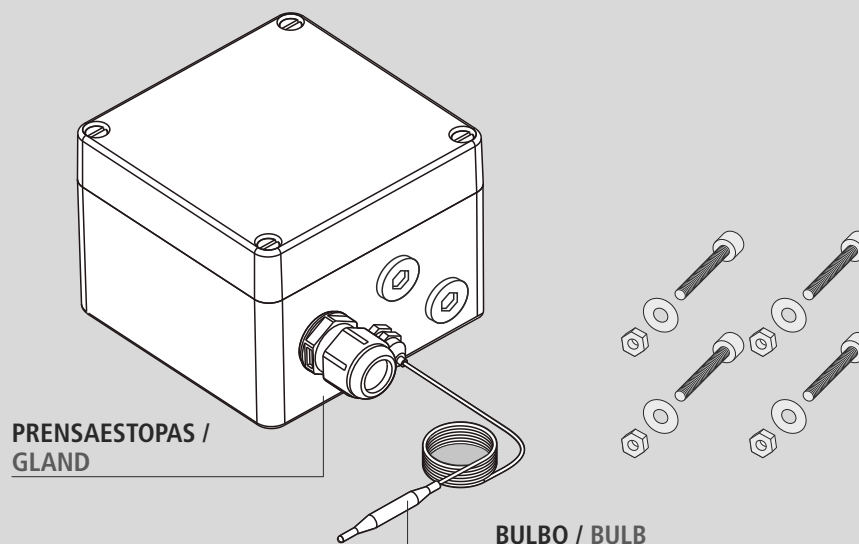

Seguridad en caso de fallo

En caso de rotura del sensor, el circuito quedará conectado de forma permanente.

Description

Local control thermostat to regulate temperature in electric heat tracing applications.

The use in explosive atmospheres with gas or vapor is allowed (Zones 1 and 2).

Fail safeness

Circuit permanently closed if the sensor breaks.

Datos técnicos / Technical data

Unidad de mando / Control station	
Tipo / Type	27-6DH2-5232/5300
Rango de temperatura / Control range	0 °C...+200 °C
Temperaturas admisibles en el bulbo / Permissible bulb temperature	-60 °C / 330 °C (Max. 350 °C)
Voltaje / Intensidad máxima / Temperatura máxima ambiente / Clase de temperatura Rated voltage / Maximum switch current / Maximum ambient temperature / Temperature Class	230 V / 25 A / 50 °C / T3
Temperatura mínima ambiente / Minimum ambient temperature	-55 °C
Diferencial / Differential	+ 5 K / 0 K
Tensión nominal / Rated voltage	230 V ~ + 10%
Grado de protección / Type of protection	IP 65 / EN 60529
Dimensiones bulbo / Longitud de instalación / Material / Longitud capilar Bulb dimensions / Installation length / Material / Capilar length	Ø 6 x 72 mm / 49 mm / AISI 316 / 5 m
Material de la caja / Enclosure material	Poliéster, negro / Polyester, black
Dimensiones / Dimensions	160 x 160 x 90 mm
Entradas / Entries	1 x M25 con prensaestopas para diámetro entre 6 y 13 mm + 2 x M20 con tapones roscados / 1 x M25 with gland for diameters between 6 and 13 mm + 2 x M20 with stopping screwed plugs
Sección del conductor admisible / Connectable conductor cross section	0.5 - 10 mm ²
Certificación / Approvals	II 2G Ex de IIC T5...T3 -55 ≤ Ta ≤ +40/50 °C EPS 11 ATEX 1356 X, POCC DE.ME92.B03084
Montaje / Assembly	
Distancia entre centros / Fixing center lengths	110 x 140 mm
Tornillos de acero inoxidable / Screws of stainless steel	4 de M6 x 30 mm / 4 of M6 x 30 mm