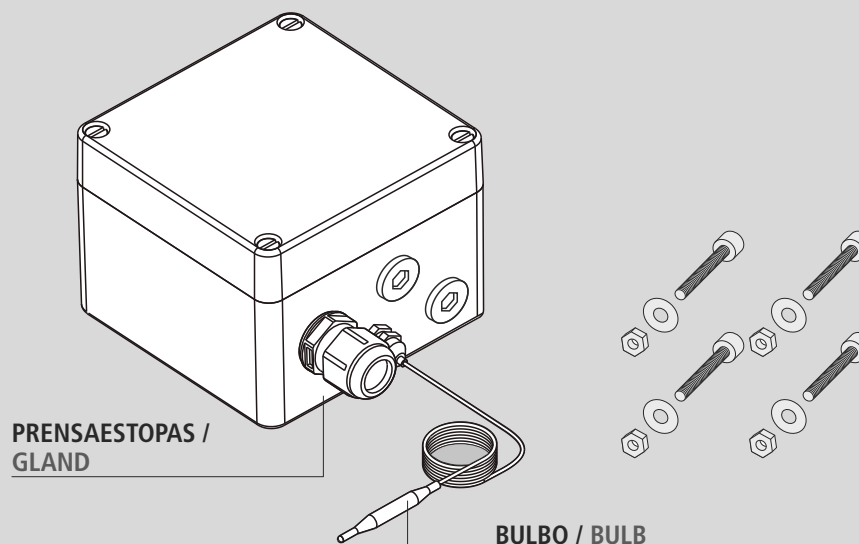

### Descripción

Termostato de control local para regular la temperatura en las aplicaciones de trazo eléctrico.

Adecuado para áreas explosivas con gas y vapor (Zonas 1 y 2).

### Description

Local control thermostat to regulate temperature in electric heat tracing applications.

The use in explosive atmospheres with gas or vapor is allowed (Zones 1 and 2).

#### Fail safeness

Circuit permanently closed if the sensor breaks.

### Datos técnicos / Technical data

Termostato / Thermostat	
Tipo / Type	27-6DH2-5232/3900
Rango de temperatura / Control range	+20 °C...+500 °C
Temperaturas admisibles en el bulbo / Permissible bulb temperature	Min.: -60 °C / Max.: 550 °C
Voltaje / Intensidad máxima / Temperatura máxima ambiente / Clase de temperatura Rated voltage / Maximum switch current / Maximum ambient temperature / Temperature Class	230 V / 25 A / 50 °C / T3
Temperatura mínima ambiente / Minimum ambient temperature	-55 °C
Diferencial / Differential	+ 12.5 K / 0 K
Tensión nominal / Rated voltage	230 V ~ + 10%
Grado de protección / Type of protection	IP 65 / EN 60529
Dimensiones bulbo / Material / Longitud capilar Bulb dimensions / Installation length / Material / Capilar length	Ø 6 x 278 mm / AISI 316 / 3 m
Material de la caja / Enclosure material	Poliéster, negro / Polyester, black
Dimensiones / Dimensions	160 x 160 x 90 mm
Entradas / Entries	1 x M25 con prensaestopas para diámetro entre 6 y 13 mm + 2 x M20 con tapones roscados / 1 x M25 with gland for diameters between 6 and 13 mm + 2 x M20 with stopping screwed plugs
Sección del conductor admisible / Connectable conductor cross section	0.5 - 10 mm <sup>2</sup>
Certificación / Approvals	II 2G Ex de IIC T5...T3 -55 ≤ Ta ≤ +40/50 °C EPS 11 ATEX 1356 X, POCC DE.ME92.B03084
Montaje / Assembly	
Distancia entre centros / Fixing center lengths	110 x 140 mm
Tornillos de acero inoxidable / Screws of stainless steel	4 de M6 x 30 mm / 4 of M6 x 30 mm